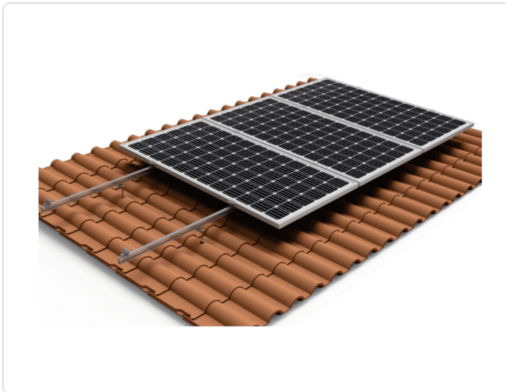

**ESTRUCTURA - SOPORTE COPLANAR CONTINUO 5  
PLACAS TEJA**

MARCA

**SUNFER**

REF

SNF01V5

EAN / GTIN

0843291131561

**Escanéalo para consultarlo online.**