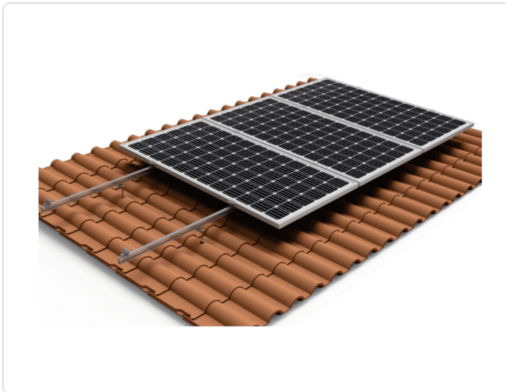

# ESTRUCTURA - SOPORTE COPLANAR CONTINUO 5 PLACAS TEJA

MARCA  
**SUNFER**

EAN / GTIN  
0843291131561

REF  
SNF01V5

PVP  
**238,41 €**

**Escanéalo para consultarlo online.**

Accede al stock en tiempo real y a la documentación.