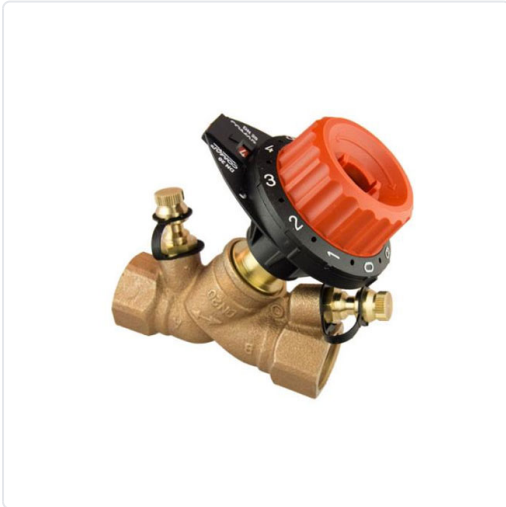

STANDARD H. - VÁLVULA EQUILIBRADO ROSCADA 1

MARCA

STANDARD HIDRAULICA

REF

STDC71102

EAN / GTIN

2000001355701

Escanéalo para consultarlo online.