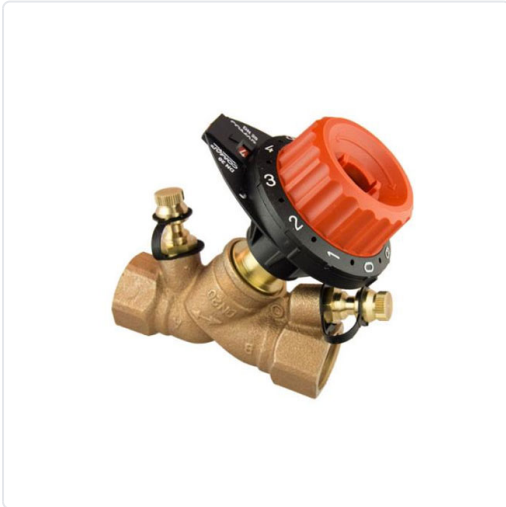

# STANDARD H. - VÁLVULA EQUILIBRADO ROSCADA 1

MARCA

**STANDARD HIDRAULICA**

REF

STDC71102

EAN / GTIN

2000001355701

PVP