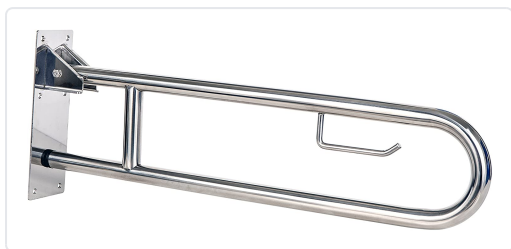

**BARRA ABATIBLE 80CM CON PORTARROLLOS INOX
SATINADO**

MARCA

TIMBLAU

REF

TIMTIM52318PS

EAN / GTIN

2000001614921

**Especificaciones técnicas**

Color	inox satinat
Color	inox satinat
Longitud (mm)	800 mm

**Escanéalo para consultarlo online.**

Accede al stock en tiempo real y a la documentación.