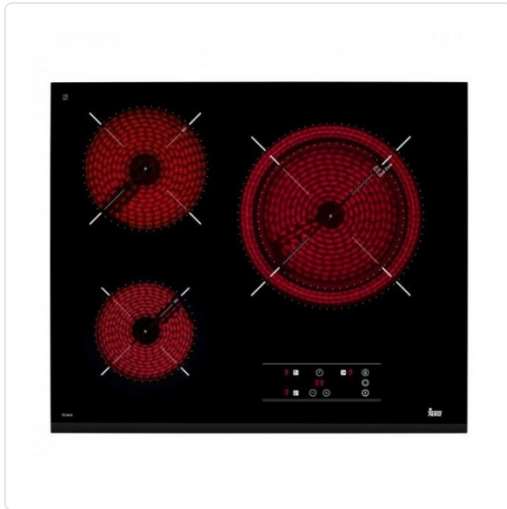

ENCIMERA VITROCERÁMICA TZ-6315 3 ZONAS BISEL FRONTAL

MARCA
TEKA

REF

TKA40239030

EAN / GTIN
2000002117094

Especificaciones técnicas

Altura	490 mm
Altura	490 mm
Ancho (tamaño del producto)	600
Funciones	Función golpe de cocción
Objeto	Encimera
Potencia nominal	5400 W
Profundidad	510 mm