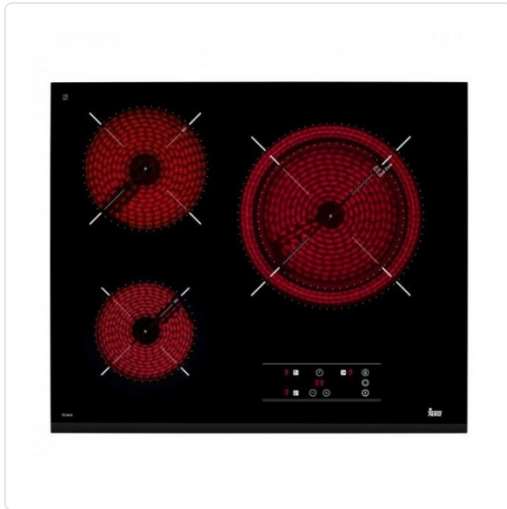

ENCIMERA VITROCERÁMICA TZ-6315 3 ZONAS BISEL
FRONTALMARCA
TEKAEAN / GTIN
2000002117094REF
TKA40239030PVP
280,00 €

Especificaciones técnicas

Altura	490 mm
Altura	490 mm
Ancho (tamaño del producto)	600
Funciones	Función golpe de cocción
Objeto	Encimera
Potencia nominal	5400 W
Profundidad	510 mm