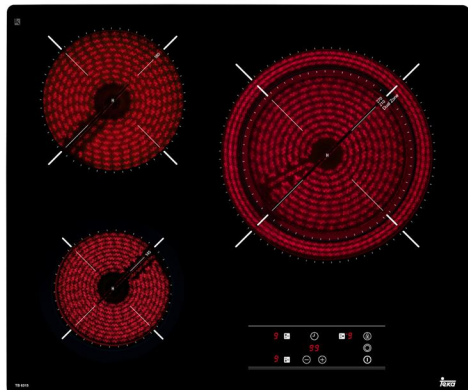

MARCA
TEKA

REF
TKA40239032

EAN / GTIN
2000002049616

Especificaciones técnicas

Altura	490 mm
Altura	490 mm
Ancho (tamaño del producto)	600
Funciones	Función golpe de cocción
Objeto	Encimera
Potencia nominal	5400 W
Profundidad	510 mm