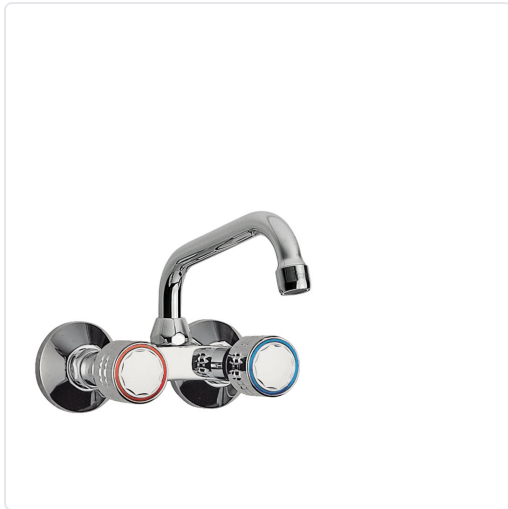

ESE-23 GRIFO COCINA BIMANDO PARED CAÑO EST. SUP.  
220 CROMADO

MARCA  
**TRES**

REF  
TRS123214

EAN / GTIN  
8429546006543

 **Especificaciones técnicas**

|       |     |
|-------|-----|
| model | 220 |
| model | 220 |