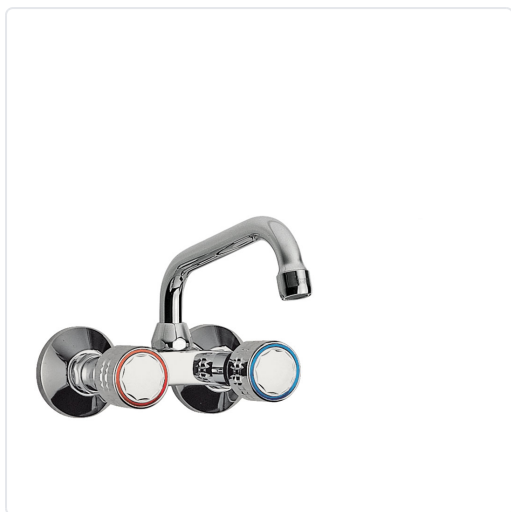

ESE-23 GRIFO COCINA BIMANDO PARED CAÑO EST. SUP.
220 CROMADO

MARCA
TRES

REF
TRS123214

EAN / GTIN
8429546006543

PVP
81,00 €

Especificaciones técnicas

| | |
|-------|-----|
| model | 220 |
| model | 220 |

Escanéalo para consultarlo online.