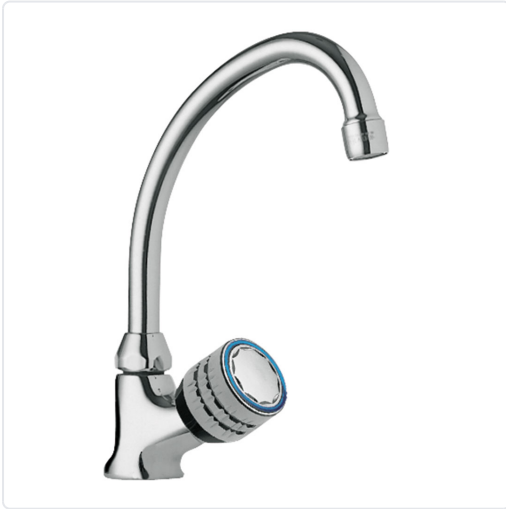

ESE-23 GRIFO COCINA BIMANDO CROMADO

MARCA
TRES

REF
TRS123306

EAN / GTIN
8429546012261

Escanéalo para consultarlo online.

Accede al stock en tiempo real y a la documentación.