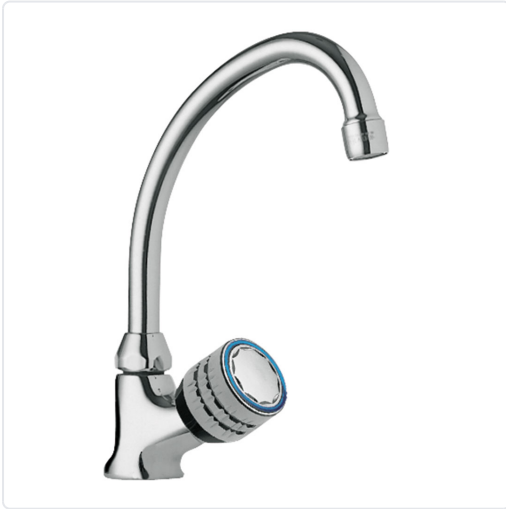

ESE-23 GRIFO COCINA BIMANDO CROMADO

MARCA
TRES

EAN / GTIN
8429546012261

REF
TRS123306

PVP
56,00 €

Escanéalo para consultarlo online.

Accede al stock en tiempo real y a la documentación.