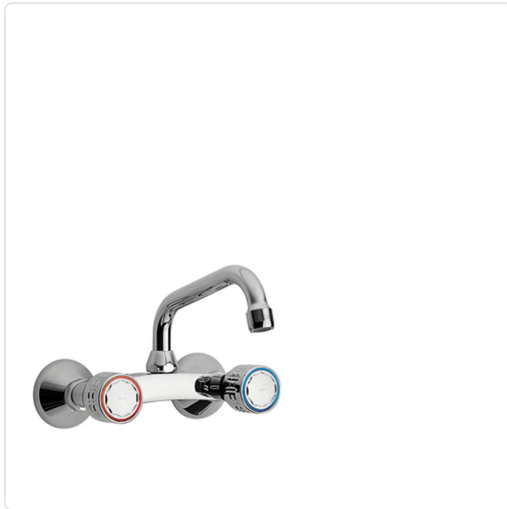

**ESE-23 GRIFO COCINA BIMANDO PARED CAÑO AMP
SUP. 220 CROMADO**

MARCA

TRES

REF

TRS123314

EAN / GTIN

8429546003733

**Especificaciones técnicas**