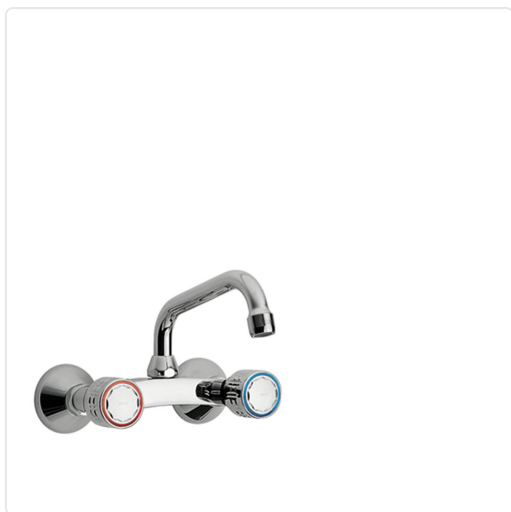

**ESE-23 GRIFO COCINA BIMANDO PARED CAÑO AMP  
SUP. 220 CROMADO**

MARCA

**TRES**

REF

TRS123314

EAN / GTIN

8429546003733

PVP