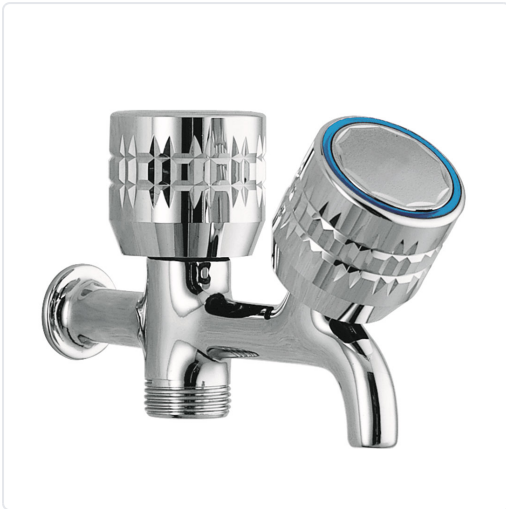

**ESE-23 GRIFO 1/2"-3/4"-3/4" LAVADORA DOBLE PARED
CROMADO**

MARCA

TRES

REF

TRS123515

EAN / GTIN

8429546012353

Escanéalo para consultarlo online.