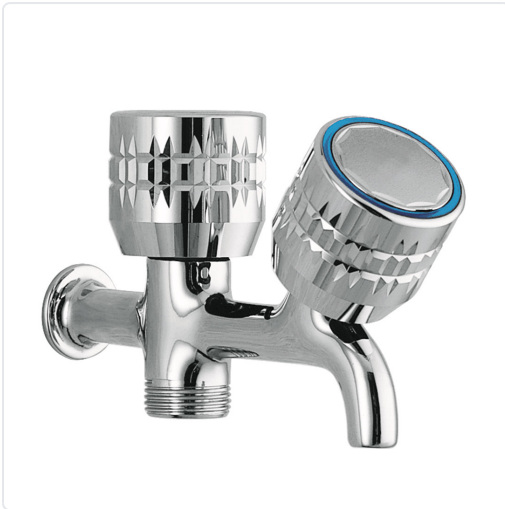

ESE-23 GRIFO 1/2"-3/4"-3/4" LAVADORA DOBLE PARED
CROMADO

MARCA
TRES

EAN / GTIN
8429546012353

REF
TRS123515

PVP
46,00 €

Escanéalo para consultarlo online.

Accede al stock en tiempo real y a la documentación.