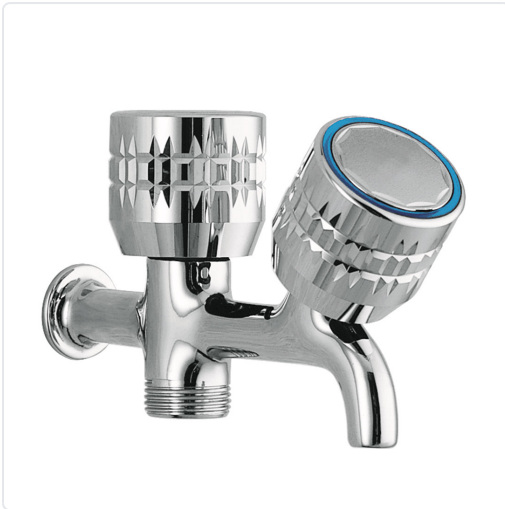

**ESE-23 GRIFO 1/2"-3/4"-3/4" LAVADORA DOBLE PARED
CROMADO**

MARCA
TRES

REF
TRS123515

EAN / GTIN
8429546012353

PVP
43,00 €

Escanéalo para consultarlo online.

Accede al stock en tiempo real y a la documentación.