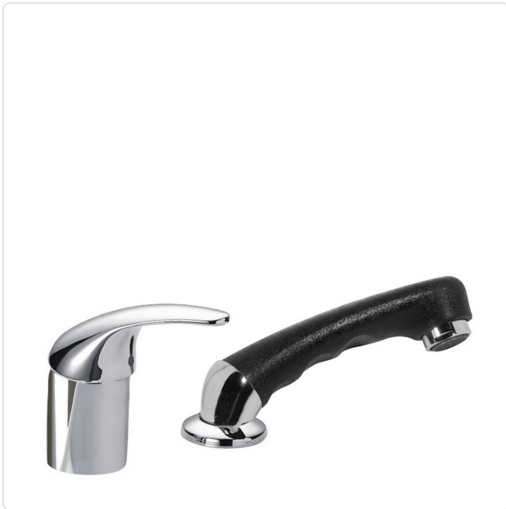

**MONOTRES-2000 GRIFO PELUQUERÍA MONOMANDO
C/DUCHA DE MANO NEGRA CROMADO**

MARCA
TRES

REF
TRS172450

EAN / GTIN
8429546032917

Escanéalo para consultarlo online.

Accede al stock en tiempo real y a la documentación.