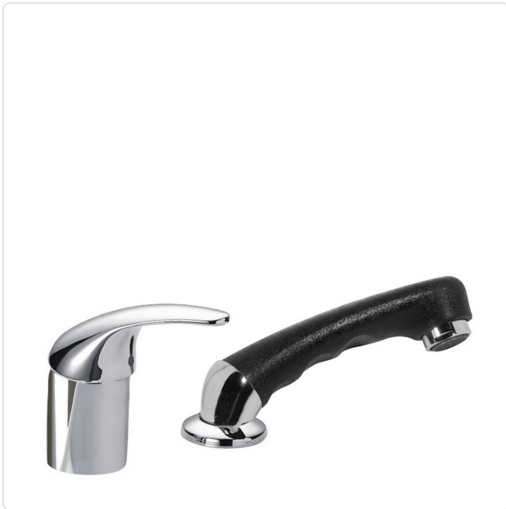

**MONOTRES-2000 GRIFO PELUQUERÍA MONOMANDO  
C/DUCHA DE MANO NEGRA CROMADO**

MARCA  
**TRES**

EAN / GTIN  
8429546032917

REF  
TRS172450

PVP  
**139,00 €**

**Escanéalo para consultarlo online.**

Accede al stock en tiempo real y a la documentación.