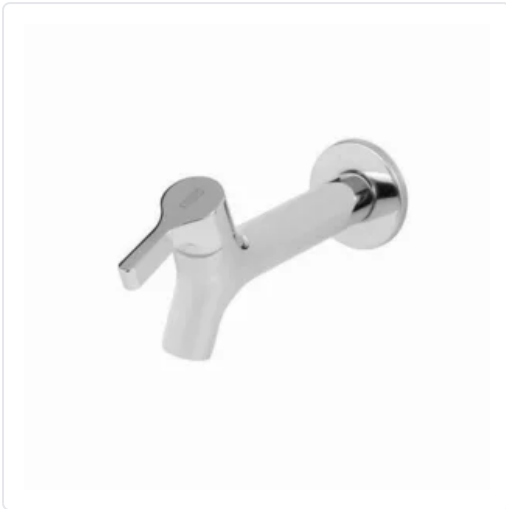

GRIFO MURAL 1 AGUA PARA LAVADERO CAÑO 106MM
21552002 CROMO

MARCA
TRES

EAN / GTIN
6777550171965

REF
TRS21552002

PVP
21,00 €

Escanéalo para consultarlo online.

Accede al stock en tiempo real y a la documentación.