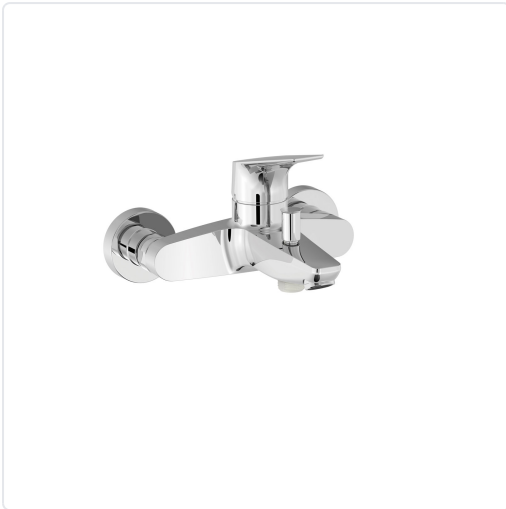

**MONOMANDO CANIGO MURAL BANYERA I DUTXA CROM  
SENSE COMPLEMENTS**

MARCA

**TRES**

REF

TRS21727001

EAN / GTIN

8429546521275

**Escanéalo para consultarlo online.**