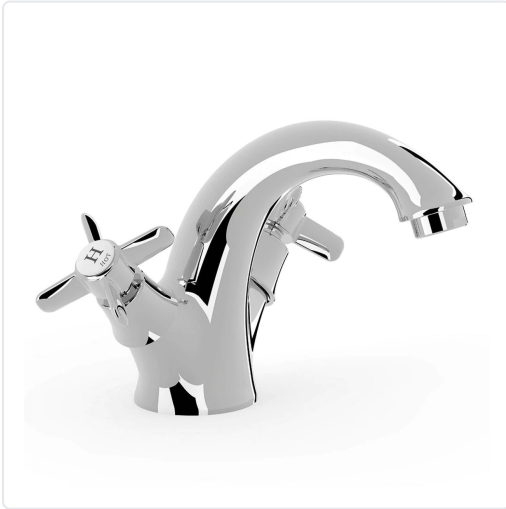

## BIMANDO LAVABO CROMO 180MM TRES-CLASIC

MARCA  
**TRES**

REF

TRS24210201

EAN / GTIN  
9286103107957

**Escanéalo para consultarlo online.**

Accede al stock en tiempo real y a la documentación.