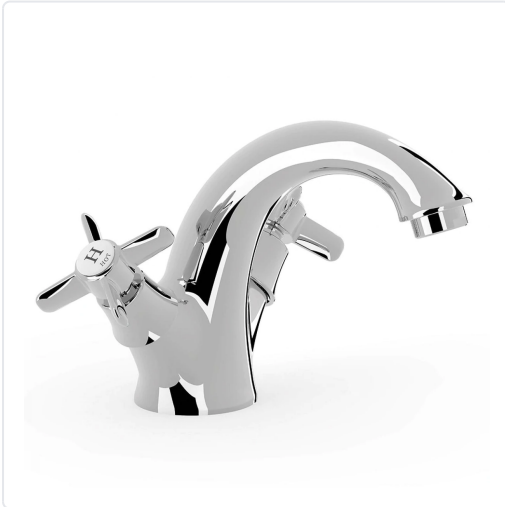

## BIMANDO LAVABO CROMO 180MM TRES-CLASIC

MARCA  
**TRES**

EAN / GTIN  
9286103107957

REF  
TRS24210201

PVP  
**292,00 €**

**Escanéalo para consultarlo online.**

Accede al stock en tiempo real y a la documentación.