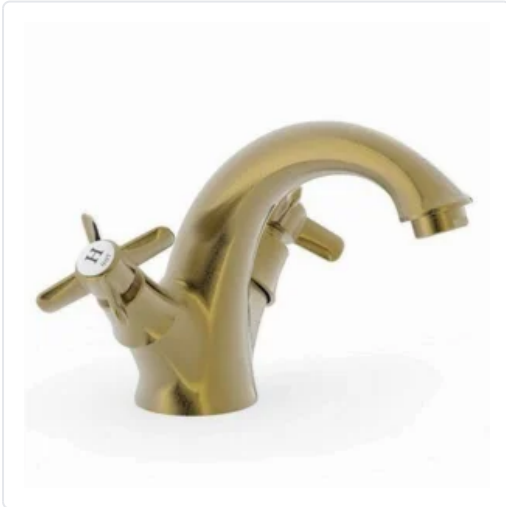

TRES-CLASIC BIMANDO LAVABO LLAUTO VELL 180MM

MARCA
TRES

EAN / GTIN
6184085568465

REF
TRS24210201LV

PVP
396,00 €

Escanéalo para consultarlo online.

Accede al stock en tiempo real y a la documentación.