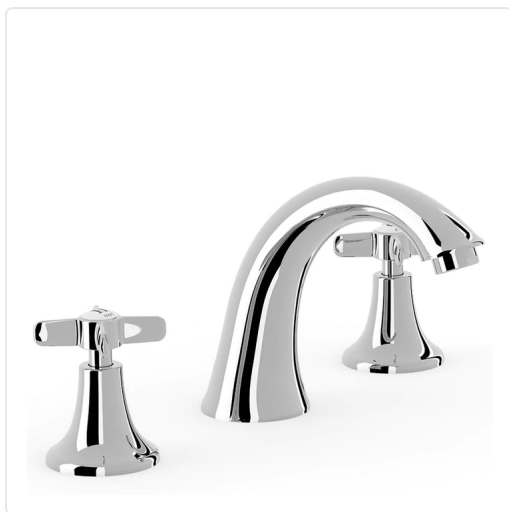

**BIMANDO LAVABO CROMO 134MM D'INSTALACIÓ
LLIURE TRES-CLASIC**

MARCA
TRES

REF
TRS24210601

EAN / GTIN
7488845165079

Escanéalo para consultarlo online.

Accede al stock en tiempo real y a la documentación.