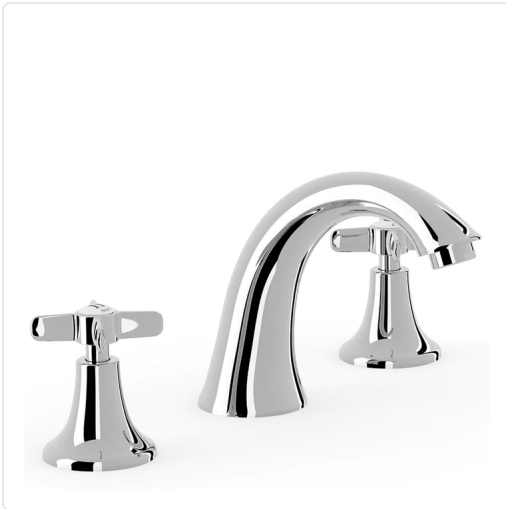

BIMANDO LAVABO CROMO 134MM D'INSTALACIÓ  
LLIURE TRES-CLASIC

MARCA  
**TRES**

EAN / GTIN  
7488845165079

REF  
TRS24210601

PVP  
**349,00 €**

Escanéalo para consultarlo online.

Accede al stock en tiempo real y a la documentación.