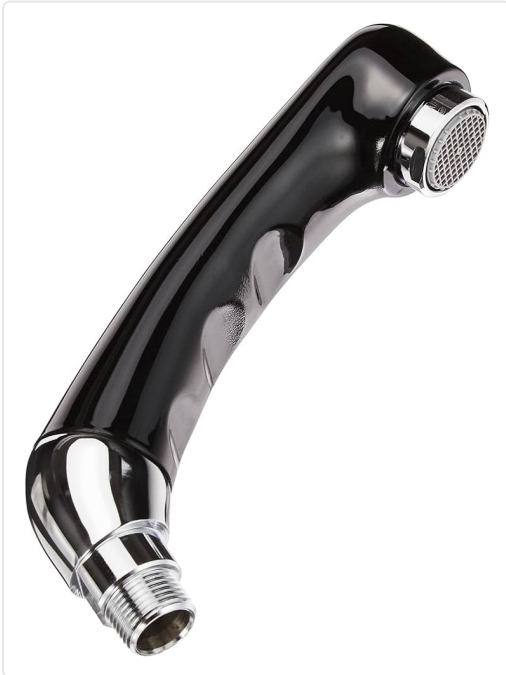

DUCHA DE MA PERRUQUERIA NEGRE/CR

MARCA
TRES

REF

TRS9134450

EAN / GTIN
8429546034928

Escanéalo para consultarlo online.

Accede al stock en tiempo real y a la documentación.