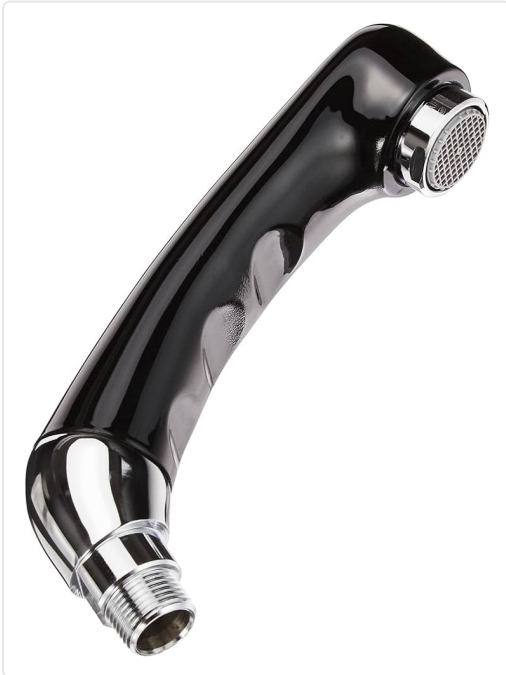

DUCHA DE MA PERRUQUERIA NEGRE/CR

MARCA  
**TRES**

EAN / GTIN  
8429546034928

REF  
TRS9134450

PVP  
**22,00 €**

**Escanéalo para consultarlo online.**

Accede al stock en tiempo real y a la documentación.