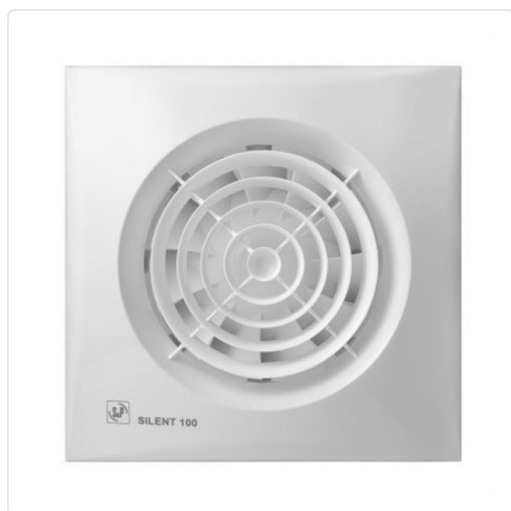

**S&P - SILENT-100 CRZ EXTRACTOR BAÑO D-100 95M3/H
BLANCO**

MARCA

SOLER & PALAU

REF

TSP5210401500

EAN / GTIN

8413893192561

**Especificaciones técnicas**

Modelo	Axial
Anchura nominal	158.00 mm
caudal	95 m³/h
Caudal	95 m³/h
Caudal	92.00 m³/h
color	Blanc
Color	Blanco
Compatible con Amazon Alexa	No
Compatible con Apple HomeKit	No
Compatible con Google Assistant	No
Compatible IFTTT	No