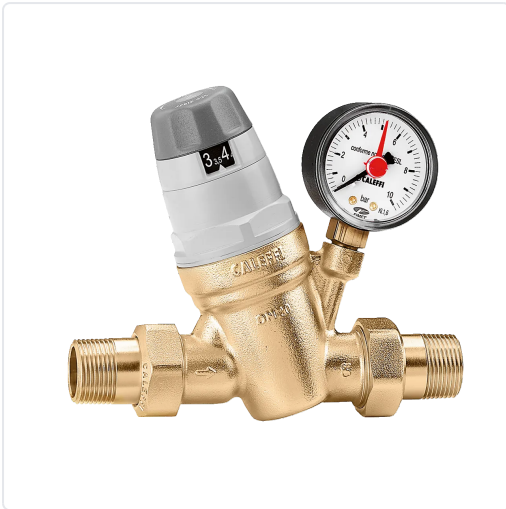

**REDUCTOR DE PRESION 1" 1/4 CON CONEX.
MANOMETRO**

MARCA
CALEFFI

REF
VCT535070

EAN / GTIN
2000001346631

 **Especificaciones técnicas**

Diámetro(Ø)	1 1/4"
Diámetro(Ø)	1 1/4"

Escanéalo para consultarlo online.