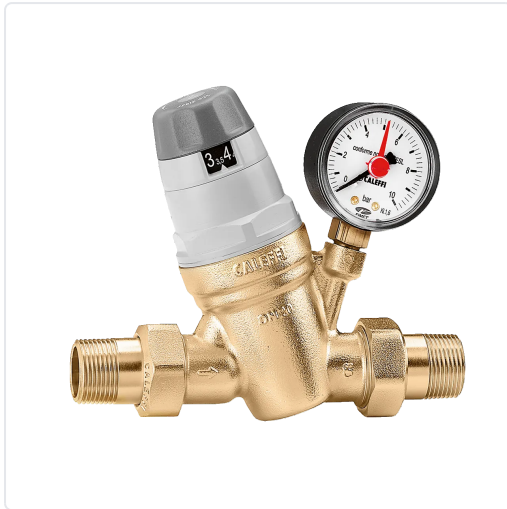

REDUCTOR DE PRESION 1" 1/4 CON CONEX. MANOMETRO

MARCA
CALEFFI

EAN / GTIN
2000001346631

REF
VCT535070

PVP
485,00 €

Especificaciones técnicas

	1 1/4"
	1 1/4"

Escanéalo para consultarlo online.