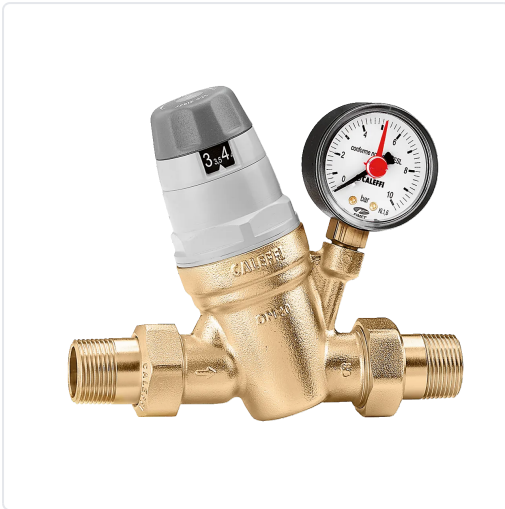

# REDUCTOR DE PRESION 1" 1/2 CON CONXE. MANOMETRO

MARCA  
**CALEFFI**

REF  
VCT535080

EAN / GTIN  
2000001346662

## Especificaciones técnicas

Diámetro(Ø)	1 1/2"
Diámetro(Ø)	1 1/2"

Escanéalo para consultarlo online.

Accede al stock en tiempo real y a la documentación.