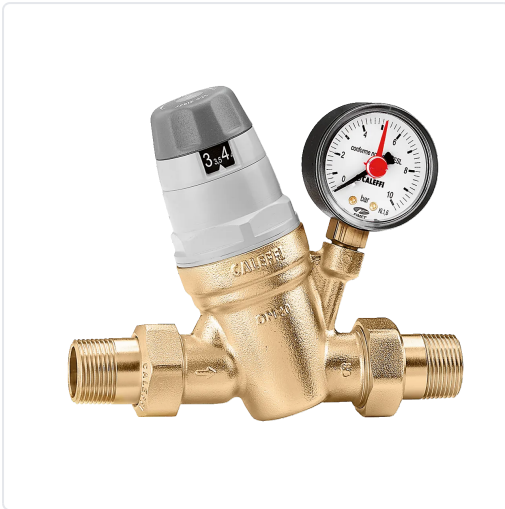

REDUCTOR DE PRESION 1" 1/2 CON CONXE. MANOMETRO

MARCA
CALEFFI

REF
VCT535080

EAN / GTIN
2000001346662

PVP
528,00 €

Especificaciones técnicas

Diámetro(Ø)	1 1/2"
Diámetro(Ø)	1 1/2"

Escanéalo para consultarlo online.