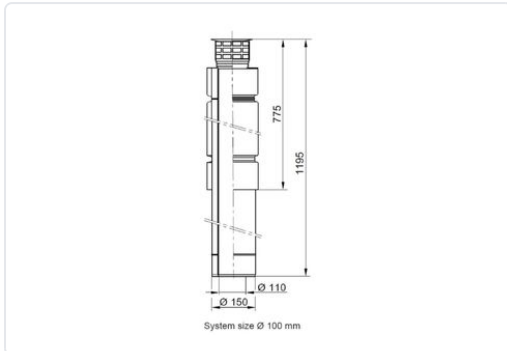

**VISSMANN - TUBO PASATECHOS CONCENTRICO D-
100/150MM NEGRO**

MARCA

VISSMANN, S.L.

REF

VSM7373249

EAN / GTIN

8011221941524

**Escanéalo para consultarlo online.**