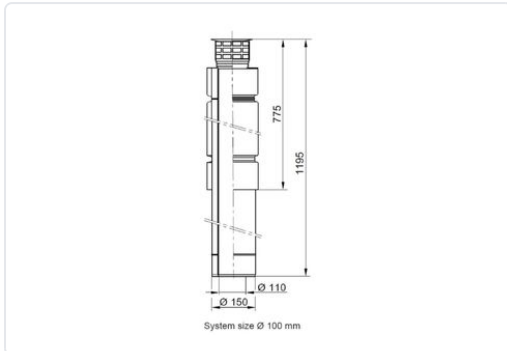

**VISSMANN - TUBO PASATECHOS CONCENTRICO D-  
100/150MM NEGRO**

MARCA

**VISSMANN, S.L.**

EAN / GTIN

**8011221941524**

REF

VSM7373249

PVP