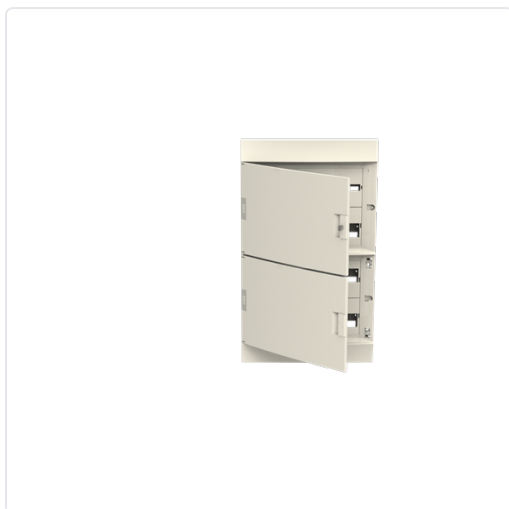

**CAIXA ENCASTAR MISTRAL41F 650° 72M 4F PORTA
OPACA**

MARCA

ABB

REF

ABB1SLM004100A1110

EAN / GTIN

8000126119114

**Especificacions tècniques**

Amplada	430 mm
Alçada	735 mm
Alçada de la instal·lació	622 mm
Amb placa de muntatge	No
Amb tancament	Si
Amplada	430 mm
Amplada d'instal·lació	338 mm
Amplada en unitats de divisió	18
Borna de terra	No
Borna neutra	No
Carril DIN	Si

Color	Blanc
Grau de protecció (IP)	IP41
Material de la carcassa	Plàstic
Mòduls	72
Nombre de files	4
Número de files	4
Número RAL	9016
Porta de transmissió de senyal	No
Possibilitat d'ampliació	Si
Profunditat	127 mm
Profunditat d'instal·lació	93 mm
Profunditat interna	70 mm
Tapa/porta transparent	No
Tipus de coberta	Porta
Tipus de muntatge	Altres
Tipus de tancament	Altres
Versió d'EMC	No
Versió de la coberta	Amb escotadura