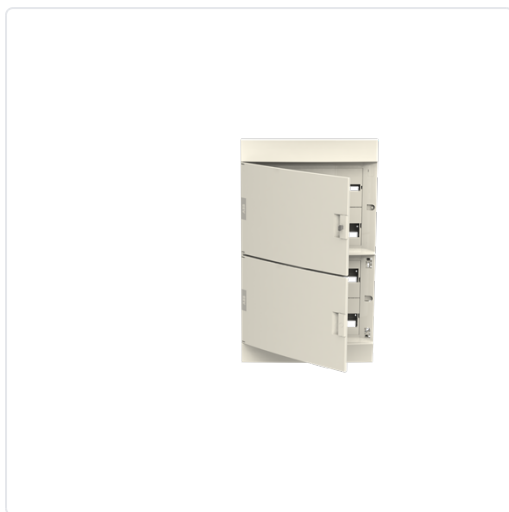

**CAIXA ENCASTAR MISTRAL41F 650° 72M 4F PORTA  
OPACA**

MARCA

**ABB**

REF

ABB1SLM004100A1110

EAN / GTIN

8000126119114

PVP

**199,25 €****Especificacions tècniques**

Amplada	<b>430 mm</b>
Alçada	<b>735 mm</b>
Alçada de la instal·lació	<b>622 mm</b>
Amb placa de muntatge	<b>No</b>
Amb tancament	<b>Si</b>
Amplada	<b>430 mm</b>
Amplada d'instal·lació	<b>338 mm</b>
Amplada en unitats de divisió	<b>18</b>
Borna de terra	<b>No</b>
Borna neutra	<b>No</b>
Carril DIN	<b>Si</b>

Color	<b>Blanc</b>
Grau de protecció (IP)	<b>IP41</b>
Material de la carcassa	<b>Plàstic</b>
Mòduls	<b>72</b>
Nombre de files	<b>4</b>
Número de files	<b>4</b>
Número RAL	<b>9016</b>
Porta de transmissió de senyal	<b>No</b>
Possibilitat d'ampliació	<b>Si</b>
Profunditat	<b>127 mm</b>
Profunditat d'instal·lació	<b>93 mm</b>
Profunditat interna	<b>70 mm</b>
Tapa/porta transparent	<b>No</b>
Tipus de coberta	<b>Porta</b>
Tipus de muntatge	<b>Altres</b>
Tipus de tancament	<b>Altres</b>
Versió d'EMC	<b>No</b>
Versió de la coberta	<b>Amb escotadura</b>