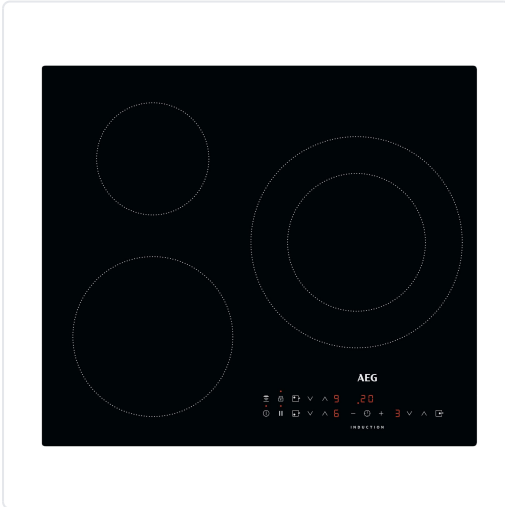

PLACA INDUCCIO 60CM 3 ZONES NEGRE MARC INOX

MARCA
AEG

REF

AEGIKB63301XB

EAN / GTIN

Escaneja-ho per consultar-ho online.

Accedeix a l'estoc en temps real i a la documentació