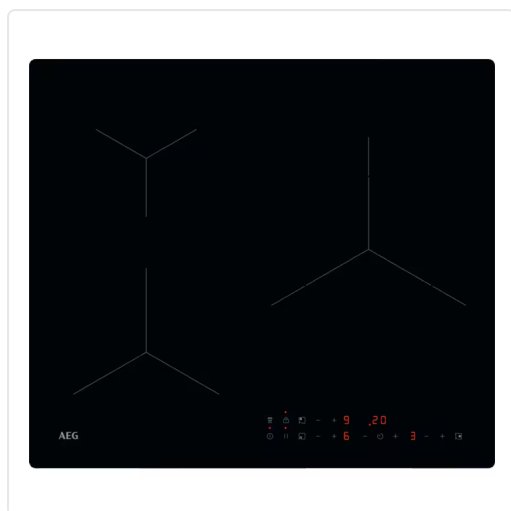

VITROCERAMICA INDUCCIO SERIE 5000 FAST & POWERFULL 60 3 ZONES

MARCA

AEG

REF

AEGTN63IP0BIB

EAN / GTIN

Escaneja-ho per consultar-ho online.

Accedeix a l'estoc en temps real i a la documentació