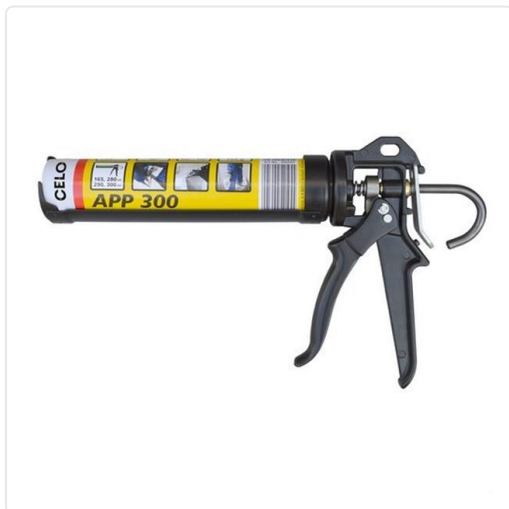

CELO - PISTOLA INJECCIO P/CARTUTX 280-300ML

MARCA
APOLO

EAN / GTIN
4001990541944

REF
APO300APP

PVP
23,60 €

Especificacions tècniques

Material	Metall
Material	Metall
Volum del cartutx	--- ml

Escaneja-ho per consultar-ho online.