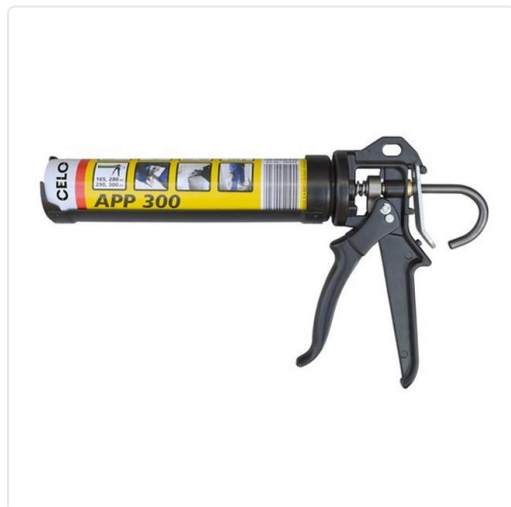

## CELO - PISTOLA INJECCIO P/CARTUTX 280-300ML

MARCA  
**APOLO**

EAN / GTIN  
4001990541944

REF  
APO300APP

PVP  
**24,80 €**

### Especificacions tècniques

CAPACITAT	280-300ml
CAPACITAT	280-300ml

Escaneja-ho per consultar-ho online.

Accedeix a l'estoc en temps real i a la documentació