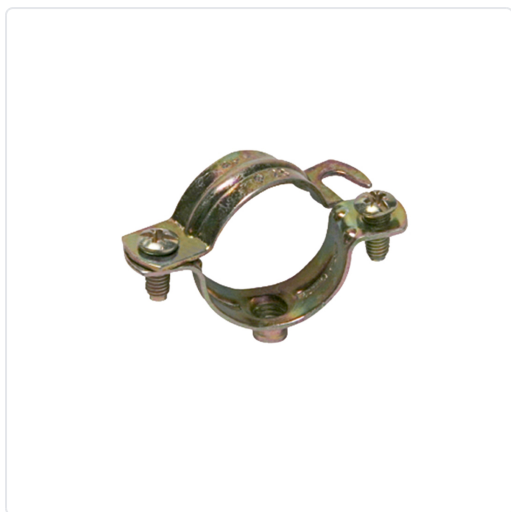

**ABRAÇ. METÀL·LICA M6 TIPO NK Ø 22 MM ACER
BICROMATAT (1CAIXA=100U)**

MARCA

APOLO

REF

APO9B22NK

EAN / GTIN

8421814391863

Especificacions tècniques