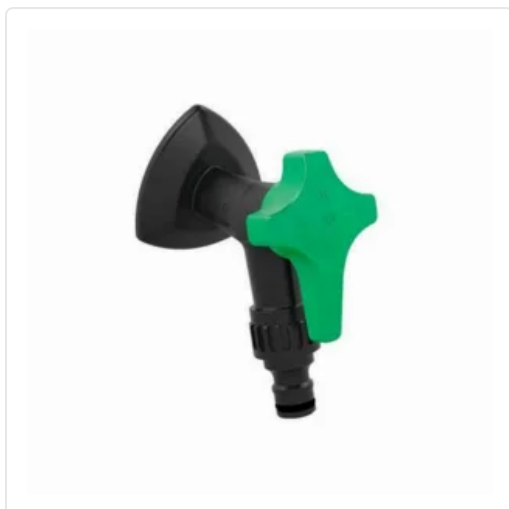

**AIXETA CORBA LIFE 1/2M METALL X CONNEXIO RAPIDA  
MULTIPOSICIO VERD**

MARCA

**ARCO**

REF

ARC105510

EAN / GTIN

0267307747872

**Escaneja-ho per consultar-ho online.**