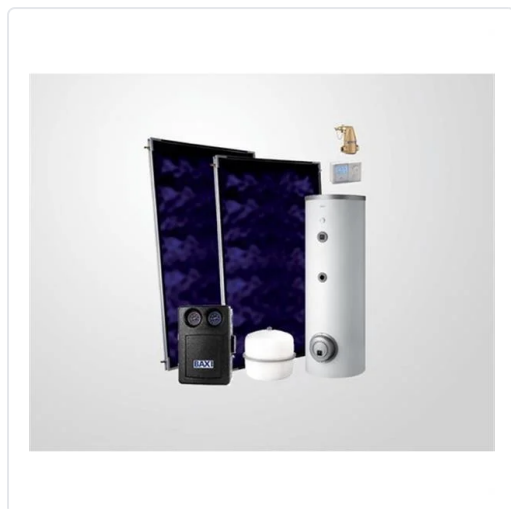

SISTEMA SOLAR EASY ACS 160 ECO 1 MEDITERRANI 200 SCP

MARCA

BAXI

REF

BAX144813019

EAN / GTIN

Escaneja-ho per consultar-ho online.

Accedeix a l'estoc en temps real i a la documentació