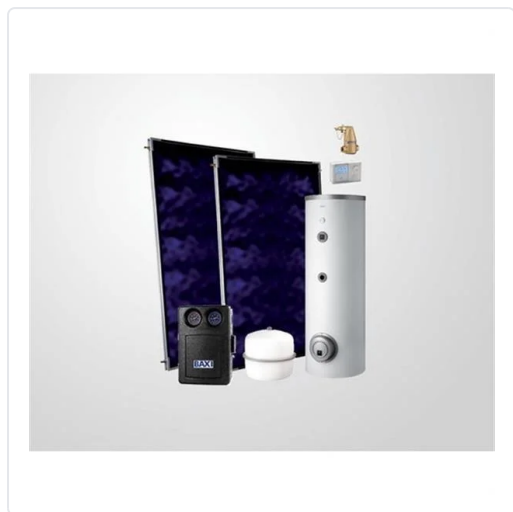

**SISTEMA SOLAR EASY ACS 160 ECO 1 MEDITERRANI 250  
SCP**

MARCA

**BAXI**

REF

BAX144814016

EAN / GTIN

**Escaneja-ho per consultar-ho online.**

Accedeix a l'estoc en temps real i a la documentació