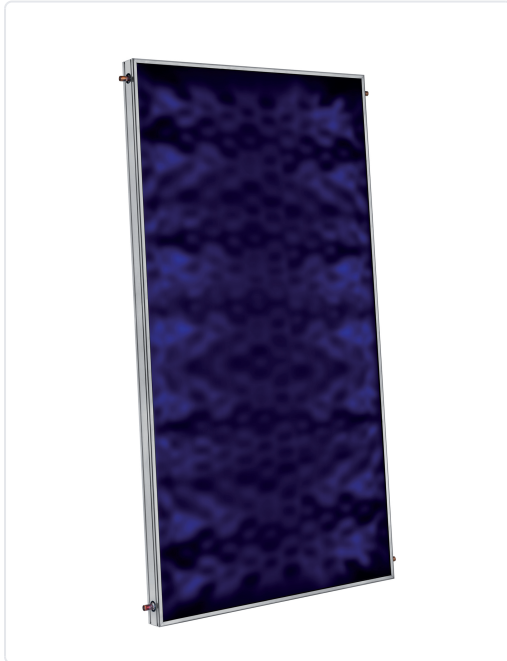

PANELL SOLAR PLA MEDITERRANEO 250 VERTICAL

MARCA

BAXI

REF

BAX720363701

EAN / GTIN

8431406121235

**Especificacions tècniques**

Capacitat (L)	250
Alçada	2187 mm
Amplada (mida del producte)	1227
Capacitat (L)	250
Material de la carcassa	Alumini
Objecte	Panell solar
Pes	47 kg

**Escaneja-ho per consultar-ho online.**

Accedeix a l'estoc en temps real i a la documentació