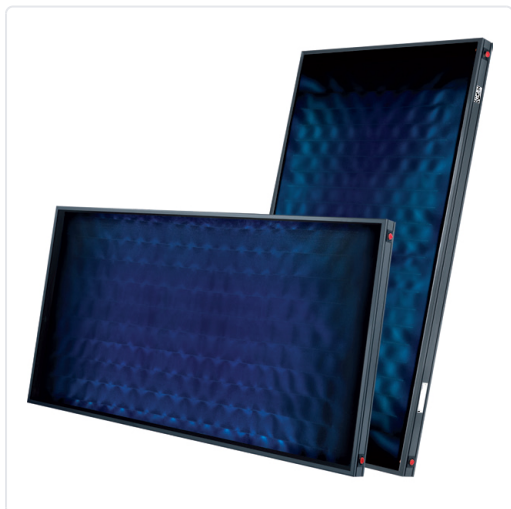

PANELL SOLAR PLA SOL 250 H HORIZZONTAL

MARCA

BAXI

REF

BAX720364501

EAN / GTIN

8431406121198

**Especificacions tècniques**

Capacitat (L)	250
Alçada	1147 mm
Amplada (mida del producte)	2187
Capacitat (L)	250
Material de la carcassa	Alumini
Objecte	Panell solar
Pes	49 kg
Profunditat	87 mm

**Escaneja-ho per consultar-ho online.**