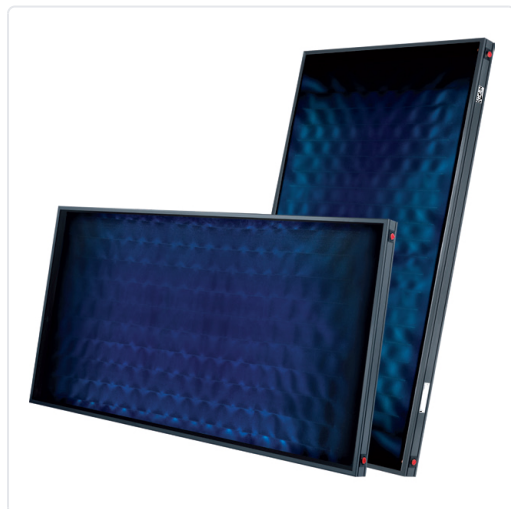

**PANELL SOLAR PLA SOL 250 H HORIZZONTAL****MARCA**  
**BAXI****EAN / GTIN**  
**8431406121198****REF**  
BAX720364501**PVP**  
**1.047,00 €****Especificacions tècniques**

Capacitat (L)	<b>250</b>
Alçada	<b>1147 mm</b>
Amplada (mida del producte)	<b>2187</b>
Capacitat (L)	<b>250</b>
Material de la carcassa	<b>Alumini</b>
Objecte	<b>Panell solar</b>
Pes	<b>49 kg</b>
Profunditat	<b>87 mm</b>