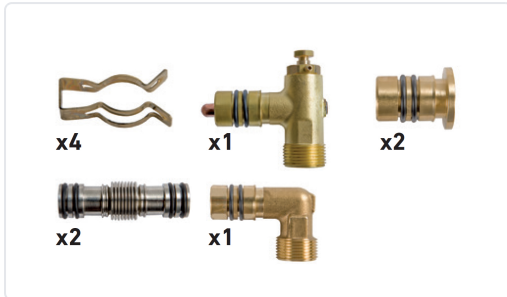

KIT HIDRAULIC CH-SOL 2 COL·LECTORS PER SOL 200/250

MARCA

BAXI

EAN / GTIN

8431406144333

REF

BAX7212785

Escaneja-ho per consultar-ho online.