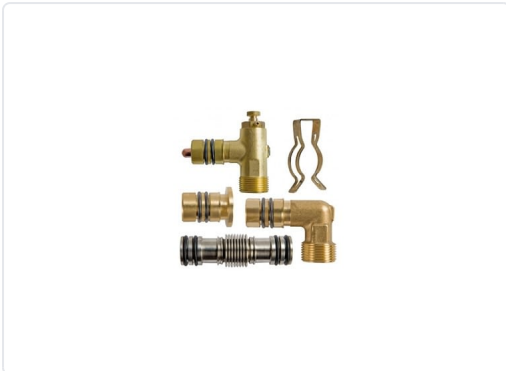

**KIT HIDRAULIC CH-MED 2 COL·LECTORS 22MM PER
MEDITERRANEO 200/250**

MARCA

BAXI

REF

BAX7213453

EAN / GTIN

8431406121556

Escaneja-ho per consultar-ho online.