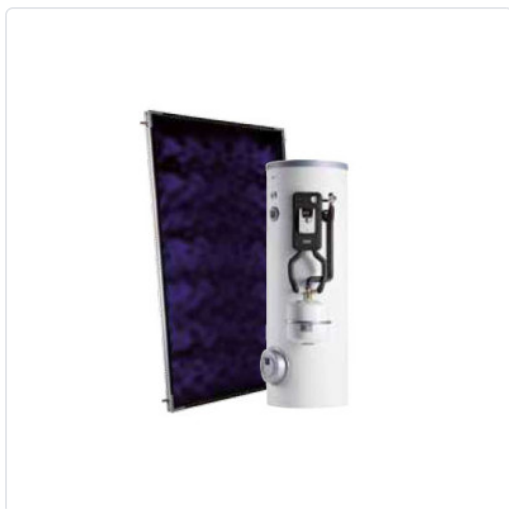

SISTEMA SOLAR EASY DB 150 150LTS 1 PANELLS TEULADA INCLINADA

MARCA

BAXI

REF

BAX7726399

EAN / GTIN

8431406203016

PVP

2.468,00 €

Especificacions tècniques

Capacitat (L)	150
Capacitat (L)	150
model	EASY DB
Temperatura de color	Teulada inclinada

Escaneja-ho per consultar-ho online.

Accedeix a l'estoc en temps real i a la documentació