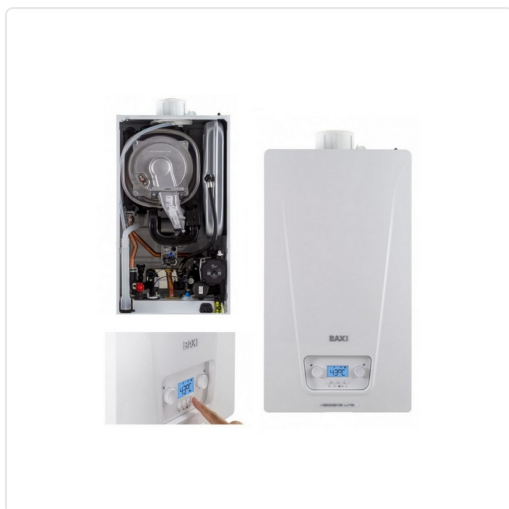

CALDERA MURAL NEODENS LITE 24/24 F MIXTA 60/100
HORIZONTAL GN/GP

MARCA

BAXI

REF

BAX7769682

EAN / GTIN

4417021194896

Especificacions tècniques