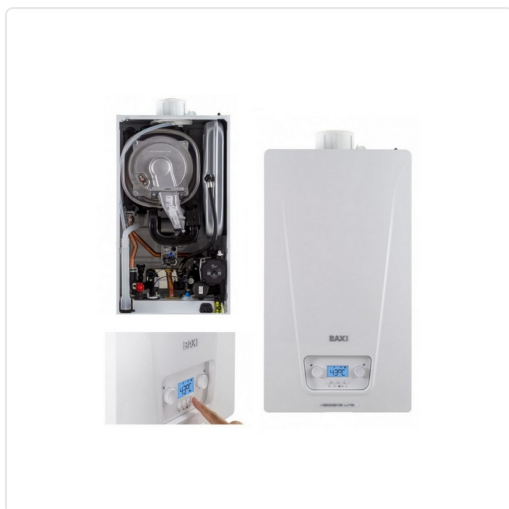

CALDERA MURAL NEODENS LITE 24/24 F MIXTA 60/100 HORIZONTAL GN/GP

MARCA

BAXI

REF

BAX7769682

EAN / GTIN

4417021194896

Especificacions tècniques